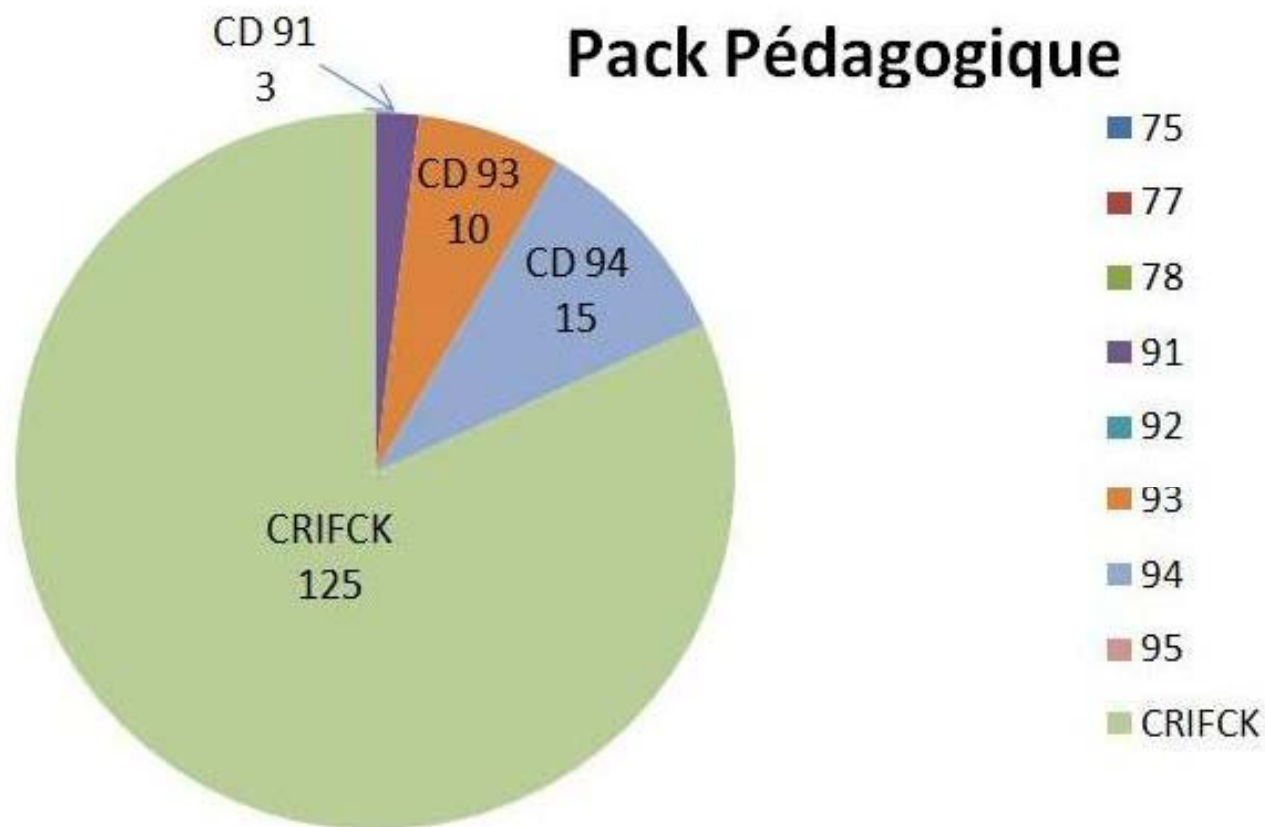

Où en est Pagaies Couleurs en Île-de-France ?

1 mai 2008 -> 31 Décembre 2009

Habilitation

- 10 Sessions programmées
 - 1 annulée
- 99 Moniteurs inscrits
 - 85 reçus
- 4 Membres du Pool Pagaies Couleurs

3 % des adhérents habilités (1/34)

Vente des produits PC

	Pack Peda	Carnet Navigation	Passport
75	0	16	16
77	0	35	92
78	0	15	53
91	3	3	25
92	0	10	50
93	10	28	50
94	15	91	221
95	0	0	50
CRIFCK	125	0	276
	153	198	833

Pack Pédagogique

153 Pack = 5 % des licenciés (1/20)