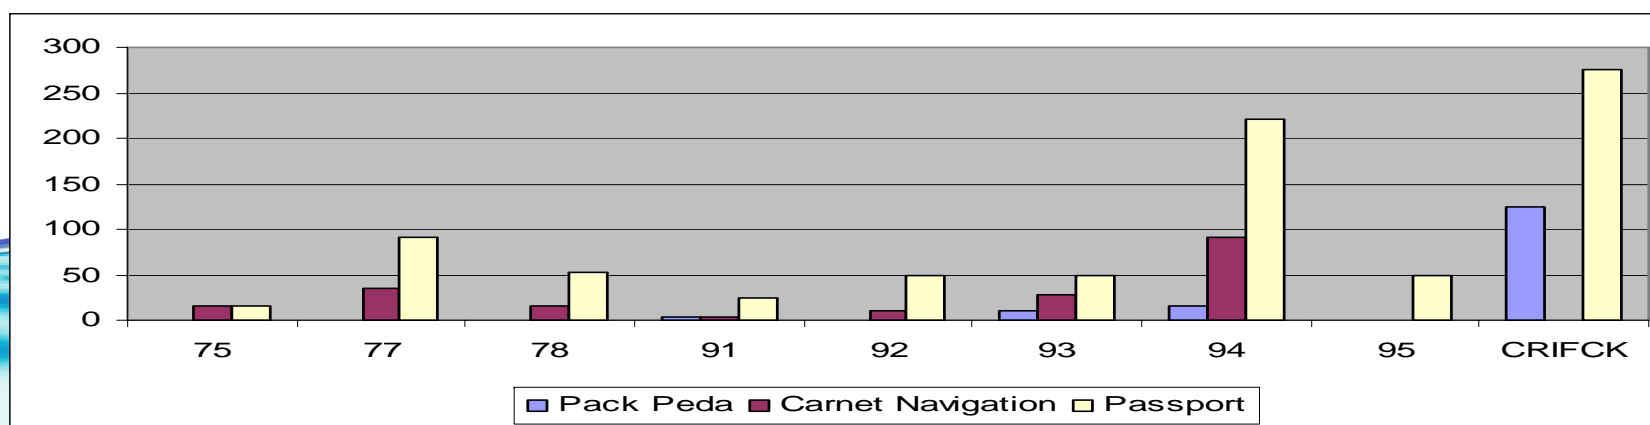

Pack Peda	Carnet Navigation	Passport
75	0	16	16
77	0	35	92
78	0	15	53
91	3	3	25
92	0	10	50
93	10	28	50
94	15	91	221
95	0	0	50
CRIFCK	125	0	276
	153	198	833