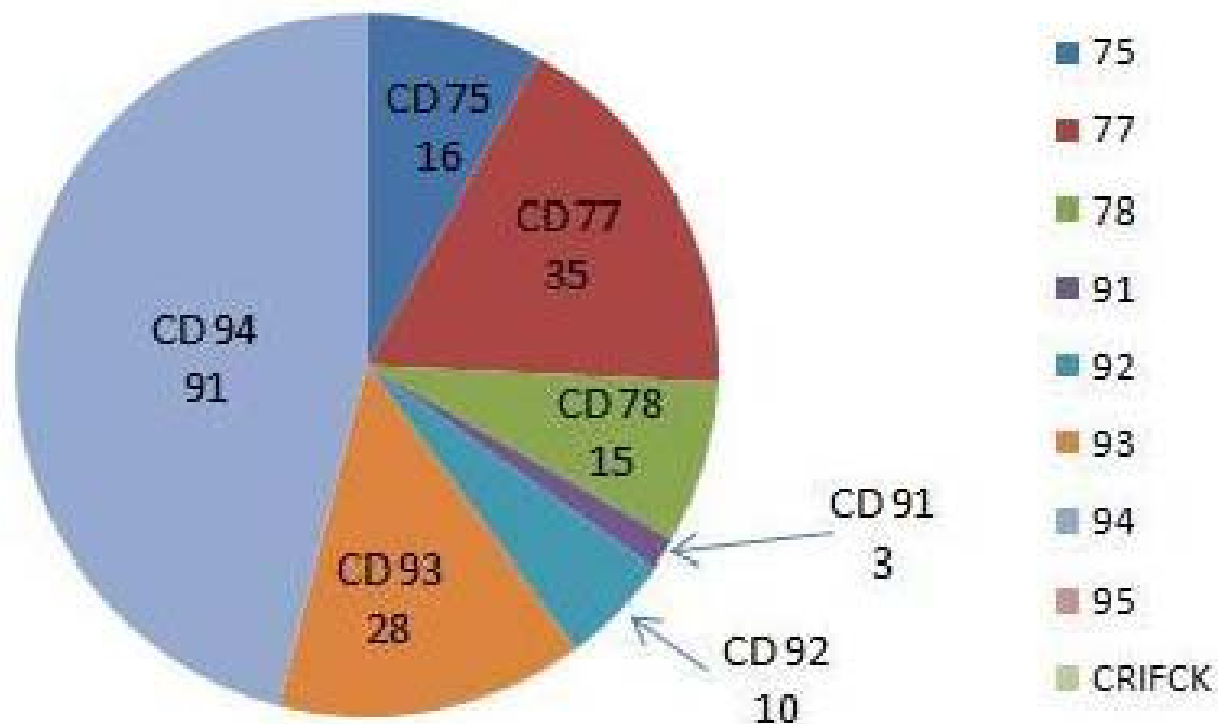

Carnet Navigation