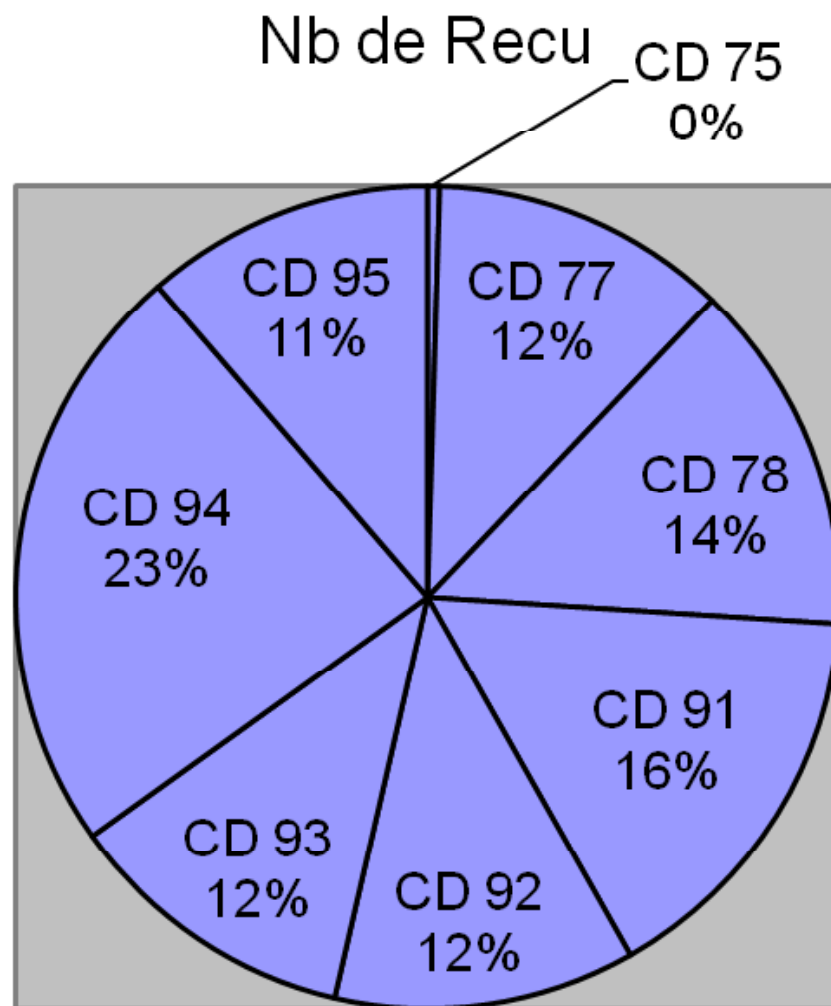

PC par département