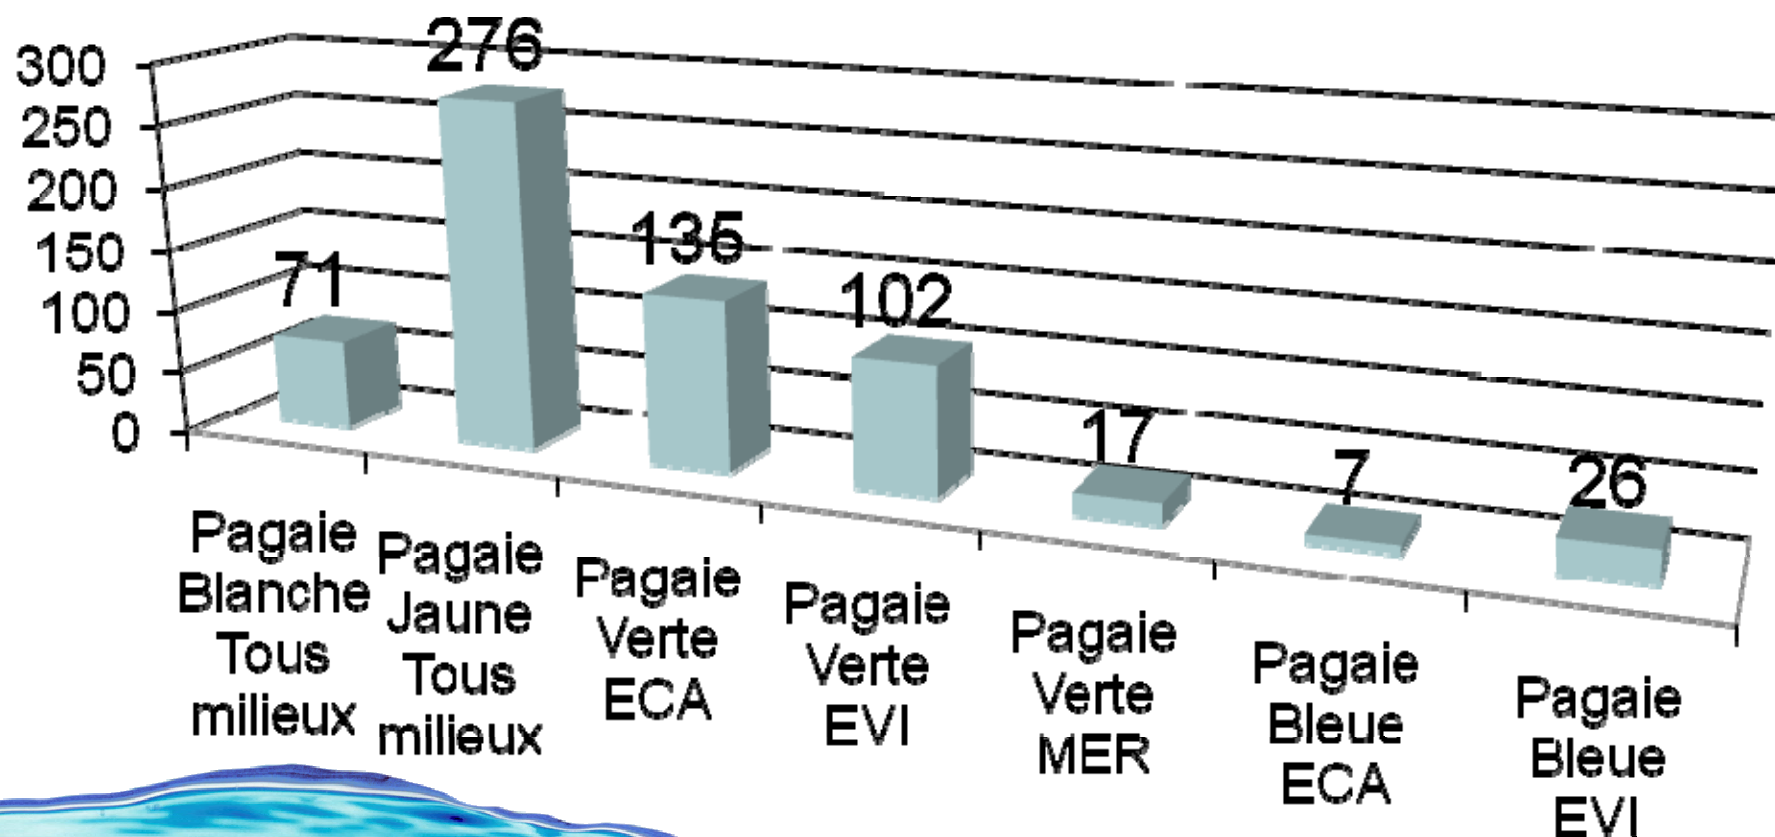

Carnet Navigation

Passeport

PC par département

PC par structure

PC par moniteur

PC par couleur

■ Nb de Recu

0 Pagaie Rouge et Noire