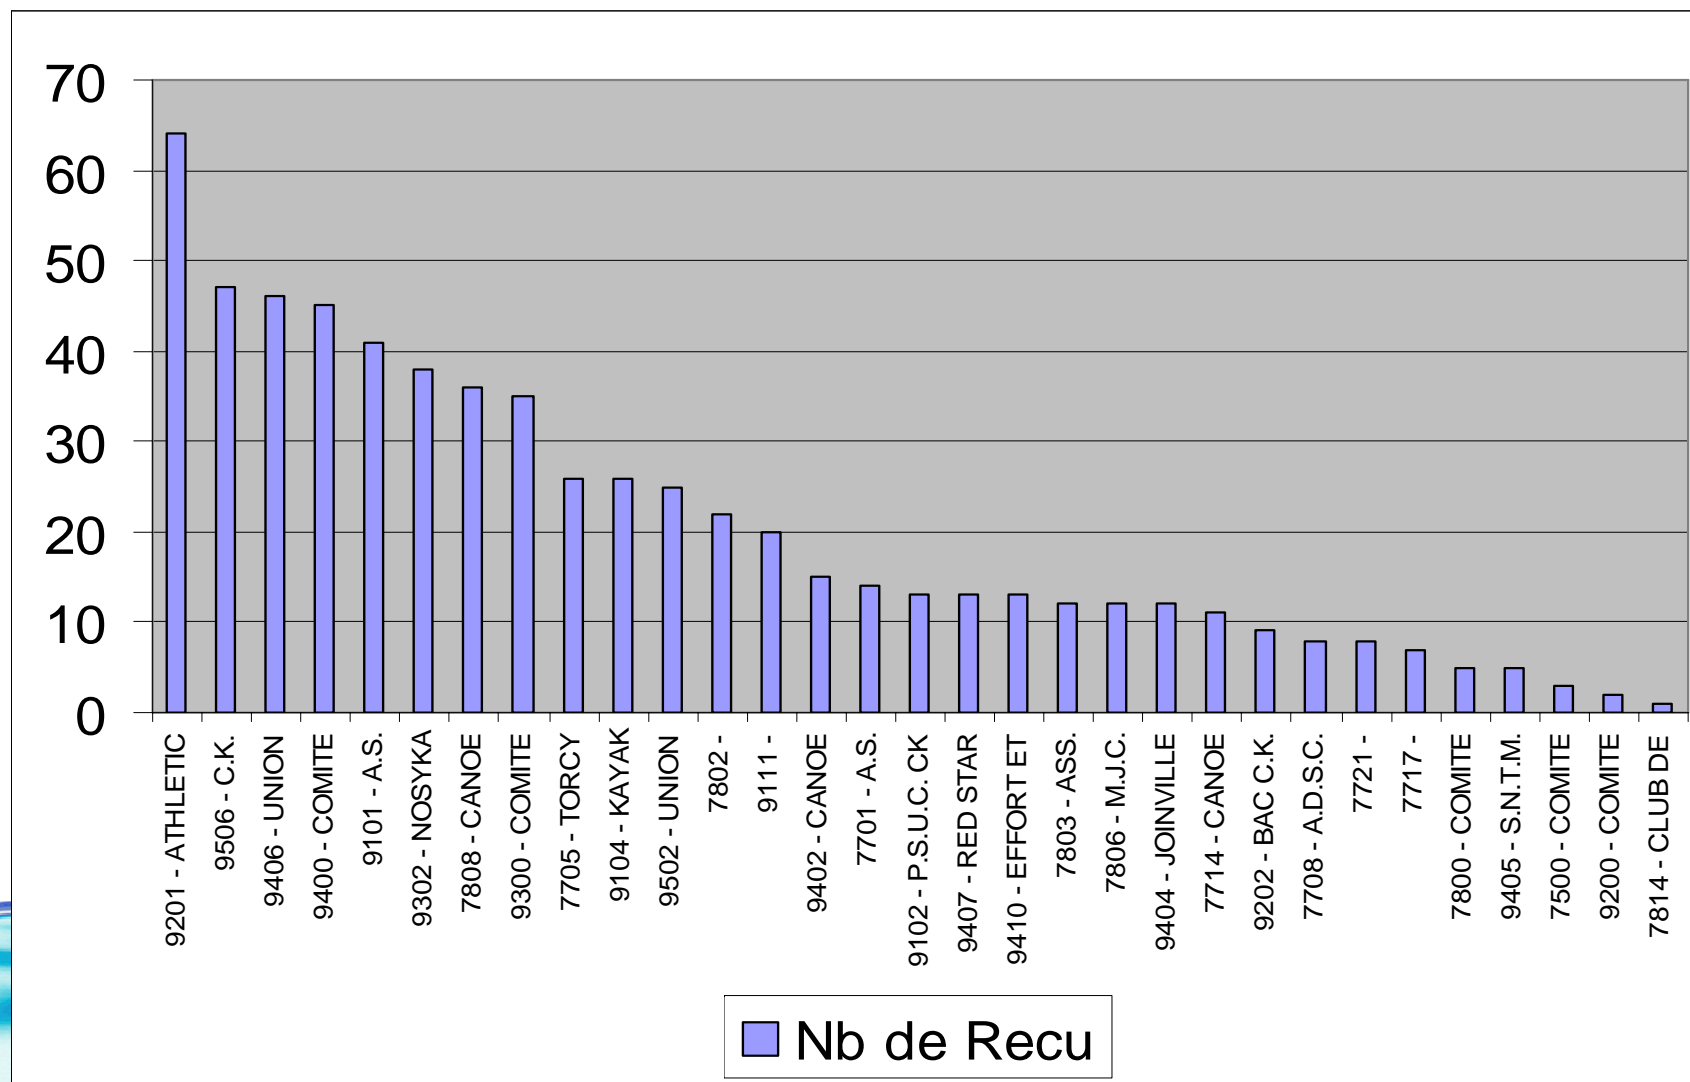

Carnet Navigation

Passeport

PC par département

PC par structure

PC par moniteur

PC par couleur

■ Nb de Recu

0 Pagaie Rouge et Noire