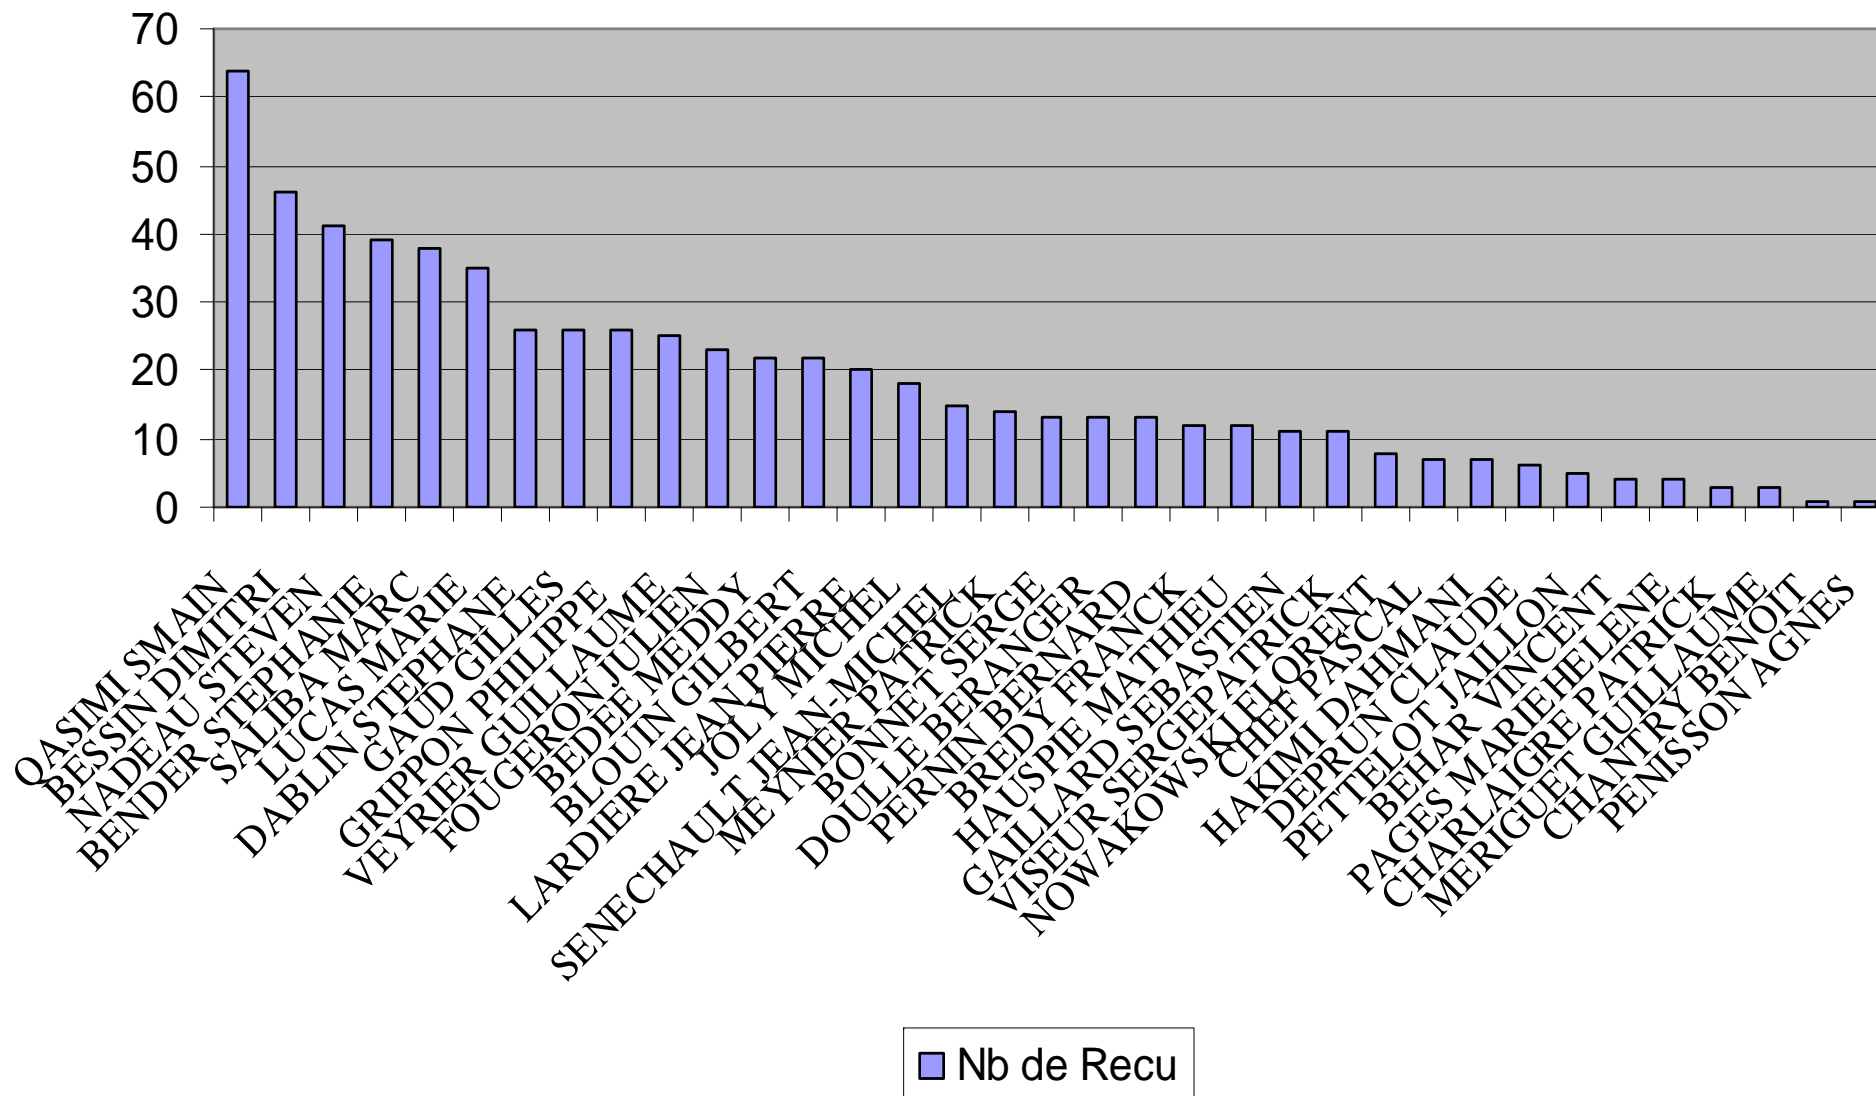

Carnet Navigation

Passeport

PC par département

PC par structure

PC par moniteur

PC par couleur

■ Nb de Recu

0 Pagaie Rouge et Noire